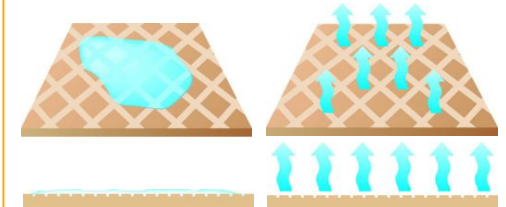

L型握りバー

追炊き金具セット

スタンダードサーモ水栓
スプレーシャワー (節水)

スプレーシャワー <節水タイプ>
シャワーの心地よさはそのままに、吐水量カットを実現。従来とくらべて約15%の節水を可能にしました。ホワイト

スタンダードサーモ水栓
温度調節ハンドルは、力がかかってもハンドルが急激に動かない安心設計。スプレーシャワーとのセットです。

ドーム天井・100V暖房換気乾燥機

ドーム天井

100V暖房換気乾燥機
24時間換気で、浴室のじめじめをしっかりと防止。暖房・涼風・衣類乾燥など基本機能も充実しています。
ランドリーパイプ 本付

みたいけん 3体験フロア

バスタイムの足もとを、しっかりサポート。汚れにくい、乾きやすい、すべりにくい、新技術「マイクロパターン」採用

3体験フロアはわずか0.05mmの凹凸を格子状に並べたマイクロパターンを採用。乾きやすいだけでなく、溝がないためお掃除もしやすくなりました。新技術を取り入れた成型加工なので、コーティングとくらべて効果が長く続きます。

マイクロパターンが水の表面張力を破壊し、薄い膜状にします。薄く広がった水はすばやく蒸発します。

水はけ抜群！乾きも早く、清潔さが長く保てます
床面が乾きにくい原因となる水の表面張力をマイクロパターンで破壊。水をすばやく蒸散させて床面を乾かすので、翌朝には靴下のまま入室できます。

石鹸水でもすべりにくい
凹部分に水を逃がすので、濡れた状態でも足もとをしっかりとキャッチします。

ドレンレス排水

ドアサッシにあふれた水を、勾配とスリットで浴室内へと戻す完全内部排水方式。サッシの下に排水パイプがないので、水漏れやつまり、ニオイを防ぎます。