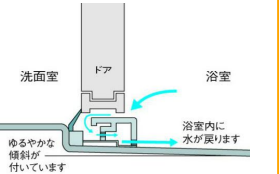

L型握りバー

追炊き金具セット

スタンダードサーモ水栓
スプレーシャワー (節水)

スプレーシャワー <節水タイプ>
シャワーの心地よさはそのままに、吐水量カットを実現。従来とくらべて約15%の節水を可能にしました。ホワイト

スタンダードサーモ水栓
温度調節ハンドルは、力がかかってもハンドルが急激に動かない安心設計。スプレーシャワーとのセットです。

ドーム天井・100V暖房換気乾燥機

ドーム天井

100V暖房換気乾燥機
24時間換気で、浴室のじめじめをしっかりと防止。暖房・涼風・衣類乾燥など基本機能も充実しています。
ランドリーパイプ 本付

みたいけん 3体験フロア

バスタイムの足もとを、しっかりサポート。汚れにくい、乾きやすい、すべりにくい、新技術「マイクロパターン」採用

3体験フロアはわずか0.05mmの凹凸を格子状に並べたマイクロパターンを採用。乾きやすいだけでなく、溝がないためお掃除もしやすくなりました。新技術を取り入れた成型加工なので、コーティングとくらべて効果が長く続きます。

マイクロパターンが水の表面張力を破壊し、薄い膜状にします。薄く広がった水はすばやく蒸発します。

水はけ抜群！乾きも早く、清潔さが長く保てます
床面が乾きにくい原因となる水の表面張力をマイクロパターンで破壊。水をすばやく蒸散させて床面を乾かすので、翌朝には靴下のまま入室できます。

石鹸水でもすべりにくい
凹部分に水を逃がすので、濡れた状態でも足もとをしっかりとキャッチします。

ドレンレス排水

ドアサッシにあふれた水を、勾配とスリットで浴室内へと戻す完全内部排水方式。サッシの下に排水パイプがないので、水漏れやつまり、ニオイを防ぎます。

お手入れ簡単

ヘアキャッチャー

取っ手付きなので、お手入れ時にも手を汚さずにラクラク、髪の毛がからみにくい設計です。

安心のバリアフリー設計

ロングレチング

排水の溝がないロングレチングのフロアは出入り口の段差が2cmと足元の安全性に配慮しました。

みたいけん 3体験フロア
滑りにくい
乾きやすい
汚れにくい

グレー ライトブラウン ライトグレー