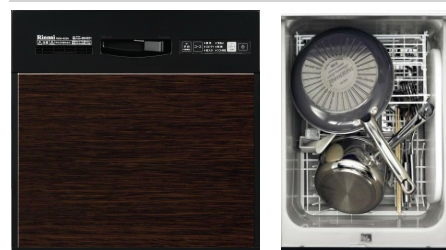

食器洗い乾燥機

間口45cm
RKW-403A-SW ブラック

最大約6人分(約40点)
伸びるセンターズルですみずみまで洗浄、殺菌効果の高い70℃と80℃の温水すすぎが可能。食器類をしっかり乾燥できる「からっとキープ機能」付き。運転コースは5コース、汚れ具合に合わせて選べます。予約タイマー付き。(4時間後にスタート)