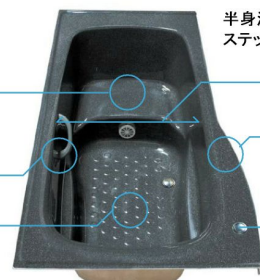

ワイヤーポケット まな板、スポンジ、洗剤などをセットできるステンレス製のポケットが付いています。

浅型ゴミカゴ ゴミカゴも排水トラップも、浅型なのでお手入れがラクにできます。

水はね音を低減 シンク裏面に振動軽減処理をおこない、水はね音を低減しました。

快適入浴の浴室サイズ

1616サイズ (1坪用)

ドア位置

3枚引き戸 ドア位置はCR・CLに対応

スタンダード照明 (1灯)

透明感が美しく、傷にも強く、中性洗剤で汚れ落としも簡単。

ステップ

ここに座って、手軽に半身浴が楽しめます。
※1616サイズはステップなしのタイプとなります。

ハンドリップ

不安定になりやすい姿勢をサポートします。

すべり止めパターン

浴室内での転倒を防止します。

半身浴を手軽に楽しめるステップバスのプラン。

ゆったり浴槽
浴槽中央部の幅を広げたゆったりデザイン。

懸掛スペース
腰掛けた姿勢から浴槽に入れます。

ポップアップ水栓
かがみ込まずに、ボタンひとつで排水栓の開閉ができます。

壁カラー 「キープ温パネル」と「Sパネル」の壁材がお選びいただけます。

キープ温パネル

すぐれた保温構造で、快適温度をしっかりとキープ

気になる結露も、しっかりと防止します

キープ温パネル サンドイッチ構造は、冷蔵庫のドアや冷凍庫などにも採用されているもの。確かな保温性を発揮できるパネルです。