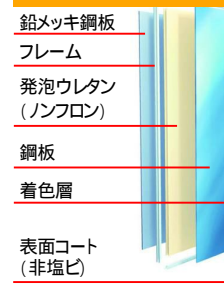

気分一新のトレンドカラーをご用意

気楽に手軽に楽しめるステップバスのプラン。
いつでも手軽に半身浴。

浴槽カラー 浴槽: アクリスタ浴槽

クリアアクリスタ浴槽 (アクリル系人造大理石)
クリアアクリスタ素材の硬さは、水族館の水槽と同じ。

グラニットダークグレー グラニットベージュ グラニットホワイト

ピンク ライム ホワイト

アクリスタ・ステップバス **いつでも手軽に半身浴**

クリアアクリスタ

ゆったり浴槽
浴槽中央部の幅を広げたゆったりデザイン。

懸掛スペース
腰掛けた姿勢から浴槽に入れます。

ポップアップ水栓
かがみ込まずに、ボタンひとつで排水栓の開閉ができます。

壁カラー 「キープ温パネル」と「Sパネル」の壁材がお選びいただけます。

キープ温パネル

すぐれた保温構造で、快適温度をしっかりとキープ

気になる結露も、しっかりと防止します

キープ温パネル サンドイッチ構造は、冷蔵庫のドアや冷凍庫などにも採用されているもの。確かな保温性を発揮できるパネルです。