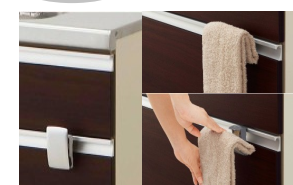

ハイスベックローラーレール
引出しが静かに閉まる
[ショックレスクローズ機構]
ダブルストッカーには
閉めたときの衝撃を吸収して
静かに閉まる
ショックレスクローズ機構
使い心地にも
配慮しました

タオルクリップ

タオルにもサッと手が届きます。水仕事をしながらすぐ手が届く位置に、タオルを掛けられるタオルクリップが付いています。クリップ式なのでタオルの取り外しも簡単です。

シンク用キャビネット
の上段に包丁差し
が付きます。