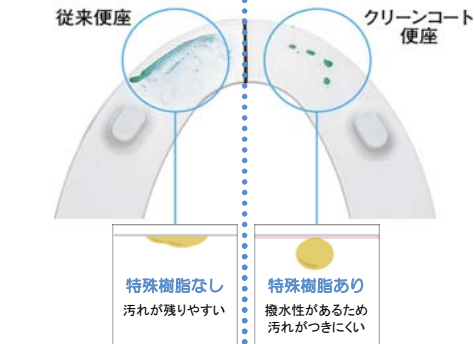

超表面平滑とイオンのパワーが汚れ付着の抑制を実現

トルネード洗浄&フチなし形状

2カ所の吐水口から吹き出されるダブルの水なが、ボウル面をぐるりとくまなく洗浄

節水便器

洗浄水量を大6L・小5Lへ従来の節水便器に比べ約60%の節水を実現

	従来	Zシリーズ
洗浄水量	18L (大・小別)	大6L / 小5L
年間使用洗浄水量	75,920L	30,660L
年間水道使用料金	20,119円	8,125円

※条件
●家族4人(男性2人・女性2人)大1回/日・小、小3回/日・人
●水道料金265円(税込)/m³(下水道金含む)
「省エネ・防犯住宅推進アプローチブック」より

ウォシュレット機能

オートフレグランス

便座に座ると、心地よい香りを風にのせ自動でトイレ内を快適に

香りのトレーを

クリーンコート便座

便座の裏面は汚れをはじく効果の高い特殊樹脂で加工

ウォシュレット機能

おしり洗浄 ワンダースピン	やわらか洗浄	ビデ洗浄	ムーブ洗浄
マッサージ洗浄	洗浄位置調節	暖房便座	着座センサー
オートパワー脱臭	脱臭(除菌)	おまかせ節電	タイマー節電
運転スイッチ	ワイヤレスリモコン	温風乾燥	オート開閉
リモコン便座便ふた開閉	室内暖房	オートフレグランス	リモコン便器洗浄
オート便器洗浄	クリーンコート便座	便座・便ふた着脱	セルフクリーニング
ノズルお掃除機能	抗菌		