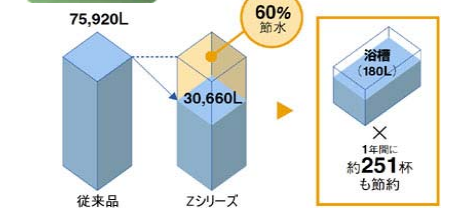

超表面平滑とイオンのパワーが汚れ付着の抑制を実現

トルネード洗浄&フチなし形状

2カ所の吐水口から吹き出されるダブルの水なが、ボウル面をぐるりとくまなく洗浄

節水便器

洗浄水量を大6L・小5Lへ従来の節水便器に比べ約60%の節水を実現

	従来	Zシリーズ
洗浄水量	18L (大・小別)	大6L / 小5L
年間使用洗浄水量	75,920L	30,660L
年間水道使用料金	20,119円	8,125円

※条件
●家族4人(男性2人・女性2人)大1回/日・小、小3回/日・人
●水道料金265円(税込)/m³(下水道金含む)
「省エネ・防犯住宅推進アプローチブック」より