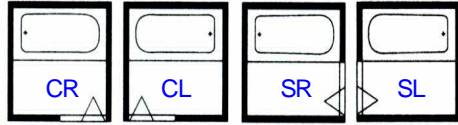

快適入浴の浴室サイズ

1616サイズ (1坪用)

ドア位置