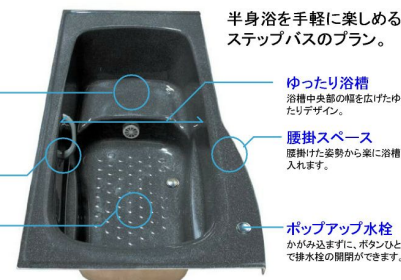

半身浴を手軽に楽しめるステップバスのプラン。

ゆったり浴槽
浴槽中央部の幅を広げたゆったりデザイン。

腰掛スペース
腰掛け姿勢から楽に浴槽に入れます。

ポップアップ水栓
かがみ込まずに、ボタンひとつで排水栓の開閉ができます。

壁カラー 「キープ温パネル」と「Sパネル」の壁材がお選びいただけます。