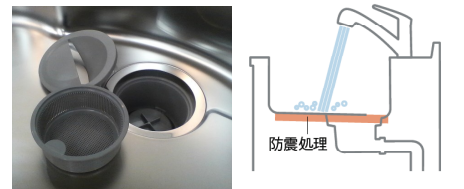

加熱機器

H:3口コンロ 両面焼グリル付  
CH-D6BSW ブラック  
3kW  
天面火力表示  
鍋無し自動OFF  
過熱防止機能  
そり鍋検知  
チャイルドロック

ウォールキャビネット キャビネット高さ47cm 扉高さ50cm 手掛け仕様

棚板タイプ  
棚板はお手入れの簡単な樹脂製です。  
開き扉タイプ  
取手をなくして、すっきりとしたシンプルなデザインを採用しました。

システムライト  
ウォールキャビネットの下に取り付けて、調理する手元を明るく照らします。  
インバータータイプ  
間口90cm EI-S90C  
蛍光灯20W(1本)

シンク・水栓

センターポケットシンク

シングルレバー水栓  
SF-HE421SX-SW  
レバー1つで水温と水量の調節ができる、シンプルで使いやすいペーシックタイプ。水はねが少なく、肌ざわりのやさしい泡沫吐水タイプ。

お鍋が排水口をふさぎません。排水口の位置が後ろ側にあるので、鍋を置いて排水はスムーズに流れます。

ワイヤーポケット  
まな板、スポンジ、洗剤などをセットできるステンレス製のポケットが付いています。

浅型ゴミカゴ  
ゴミカゴも排水トラップも、浅型なのでお手入れがラクにできます。

水はね音を低減  
シンク裏面に振動軽減処理をおこない、水はね音を低減しました。

快適入浴の浴室サイズ

1616サイズ (1坪用)

ドア位置

スタンダード照明 (1灯)

気分一新のトレンドカラーをご用意

気楽に手軽に楽しめるステップバスのプラン。  
いつでも手軽に半身浴。