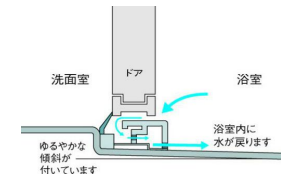

ドレンレス排水

ドアサッシにあふれた水を、勾配とスリットで浴室内へと戻す完全内部排水方式。サッシの下に排水パイプがないので、水漏れやつまり、ニオイを防ぎます。