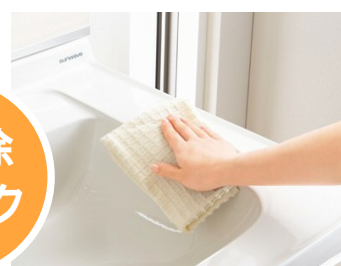

折戸

付属品

フリー窓枠

風呂フタフック 1点式 (組みフタ付)

追炊き金具セット

安心のバリアフリー設計

ロングレチング  
排水の溝がないロングレチングのフロアは出入り口の段差が2cmと足元の安全性に配慮しました。

みたいけん 3体験フロア  
滑りにくい  
乾きやすい  
汚れにくい

陶器製ボウル洗面化粧台  
**Cシリーズ**  
開き扉タイプ

間口75cm  
洗面化粧台寸法  
奥行55 × 高さ81.3cm(セット高さ190cm)  
満水量:11.9L  
シングルレバーシャワー水栓

扉カラー

ナチュラルチェリー:N

スムーズホワイト:W

汚れに強い陶器製だから、お手入れが簡単  
毎日使う場所だから、もっと使いやすい

表面が滑らかで、汚れが残りにくく落としやすい陶器製。なだらかな曲線で拭き取りやすいボウル形状です。