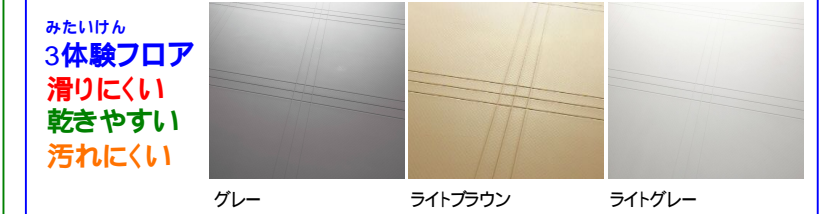

みたいけん 3体験フロア
滑りにくい
乾きやすい
汚れにくい