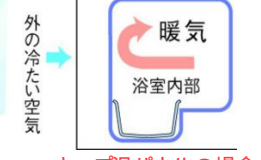

キープ温パネル サンドイッチ構造は、冷蔵庫のドアや冷凍庫などにも採用されているもの。確かな保温性を発揮できるパネルです。

キープ温パネルの場合、浴室内と屋外との温度差が小さいので、建物内部の結露を防止できます。