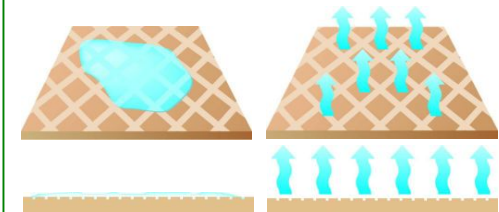

みたいけん 3体験フロア

バスタイムの足もとを、しっかりサポート。汚れにくい、乾きやすい、すべりにくい、新技術「マイクロパターン」採用

3体験フロアはわずか0.05mmの凹凸を格子状に並べたマイクロパターンを採用。乾きやすいだけでなく、溝がないため掃除もしやすくなりました。新技術を取り入れた成型加工なので、コーティングとくらべて効果が長く持続します。

マイクロパターンが水の表面張力を破壊し、薄い膜状にします。薄く広がった水はすばやく蒸発します。

水はけ抜群！乾きも早く、清潔さが長く保てます。床面が乾きにくい原因となる水の表面張力をマイクロパターンで破壊。水をすばやく蒸散させて床面を乾かすので、翌朝には靴下のまま入室できます。