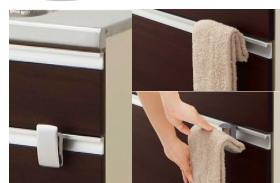

ハイスベックローラーレール  
引出しが静かに閉まる  
[ショックレスクローズ機構]  
ダブルストッカーには  
閉めたときの衝撃を吸収して  
静かに閉まる  
ショックレスクローズ機構  
使い心地にも  
配慮しました

タオルクリップ

タオルにもサッと手が届きます。水仕事をしながらすぐ手が届く位置に、タオルを掛けられるタオルクリップが付いています。クリップ式なのでタオルの取り外しも簡単です。