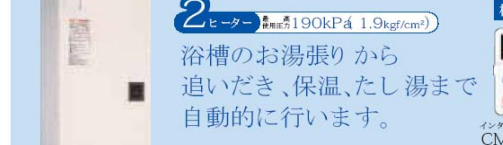

電気温水器

高圧力型自動お湯張りフルオートタイプ

しっかり保温!スピード追っぴき!!

深夜電力で作ったタンク内の高温のお湯と熱交換し保温、追っぴきを行います。

- ★追っぴき特長
  - ●ふろ湯温30℃から40℃へ約12分で沸か上げます。
  - ●ヒーター保温に比べ保温に要する電気代約1/3!!

※タンクの外で熱交換をすなわ外熱交換方式を採用のため、追っぴきをしてもタンク上部のお湯は冷めません。