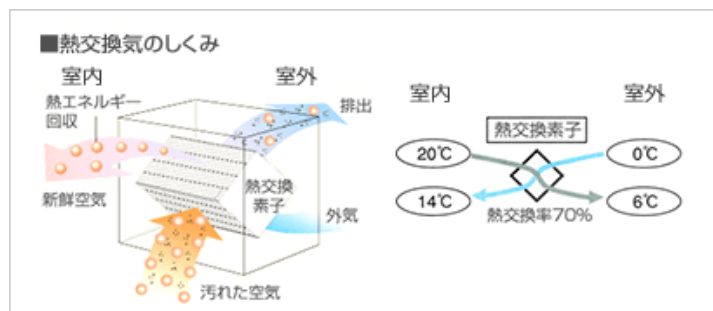

訪問者の静止画像たっぷり録画

WQD207W (通話増設機)

来客を鮮明に映す『デジタル画質』

映像伝送すべてデジタル化。来訪者の表情もしっかり確認できます。

ドアホンで“ただいま”『帰宅通知機能』

訪問者の画像を最大50件(1件=8画面、1秒毎に録画)録画することができます。

子器の押ボタンを押し続け、呼出音が終わって約2秒後に押ボタンを離して話すと、親機の通話ボタンを押さなくても子器の音が流れます。

※親機と通話増設機間の内線通話はできません

各居室24時間換気

温暖地・準寒冷地用 Q-hiファン(熱交換形)

バイオ除菌

緑茶カテキン

スーパーアレルバスター

Q-hiファンは居室に常時換気を義務付けた改正建築基準法に対応できる換気扇です。冷暖房時の排気で損なう熱を効率よく回収する熱交換形です。

- 「強-弱」の速調付
- 給気清浄フィルターはプリーツタイプの採用で捕集機能を向上。
- 更に、フィルターに添着したスーパーアレルバスター、緑茶カテキンで花粉などのアレル物質やウイルスの活動を抑制し、さらにバイオ除菌浮遊菌等を除去します。

熱交換気とは

換気による熱ロスを回収し、取り入れた新鮮な空気に再び熱をのせて室内に戻します。冬、冷たい外気を予熱して給気するので、冷たい空気が吹出す不快感を防ぎます。

電気温水器

高圧力型自動お湯張りフルオートタイプ

しっかり保温!スピード追っぴき!!

深夜電力で作ったタンク内の高温のお湯と熱交換し保温、追っぴきを行います。

- ★追っぴき特長
 - ふろ湯温30℃から40℃へ約12分で沸か上げます。
 - ヒーター保温に比べ保温に要する電気代約1/3!!